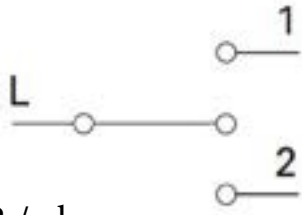

**Komplektācija:
Slēdzis + Dekoratīvais vāciņš
Montāžas & dekoratīvais rāmis**

Dekoratīvie vāciņi:

Balts (PW): **0,30 EUR** Bēšs (IW): **0,30 EUR** Sudraba (ES): **0,85 EUR** Melns (SB): **0,85 EUR**

1,96 EUR / gb.
SM 60 – z/a Pāra slēdzis
16AX 250V 1M
Slēdzis bez dekoratīvā vāciņa
16AX 250V, artikuls SM60
atbilst standartam EN 60669-1
vītņu kontakti 1.5-2.5mm

2,67 EUR / gb.
SM 40 – z/a Aizvērtņu slēdzis
1-0-2 16AX 250V 1M
Slēdzis bez dekoratīvā vāciņa
16AX 250V, artikuls SM40
atbilst standartam EN 60669-1
vītņu kontakti 1.5-2.5mm

2,36 EUR / gb.
SM 61 – z/a pāra taster-slēdzis 1
6A 250V 1M
Slēdzis bez dekoratīvā vāciņa
16A 250V, artikuls SM61
atbilst standartam EN 60669-1
vītņu kontakti 1.5-2.5mm

3,13 EUR / gb.
SM 41 – z/a Aizvērtņu taster-slēdzis
1-0-2 16A 250V 1M
taster-slēdzis bez dekoratīvā vāciņa
16A 250V, artikuls SM41
atbilst standartam EN 60669-1
vītņu kontakti 1.5-2.5mm

4,06 EUR / gb.
SM 70 – z/a krusta slēdzis
16AX 250V 1M
Slēdzis bez dekoratīvā vāciņa
16AX 250V, artikuls SM70
atbilst standartam EN 60669-1
vītņu kontakti 1.5-2.5mm