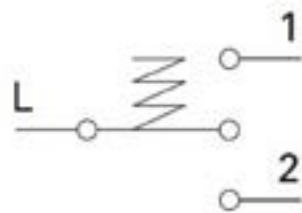

**Komplektācija:
Slēdzis + Dekoratīvais vāciņš
Montāžas & dekoratīvais rāmis**

Dekoratīvie vāciņi:

Balts (PW): **0,30 EUR** Bēšs (IW): **0,30 EUR** Sudraba (ES): **0,85 EUR** Melns (SB): **0,85 EUR**

1,96 EUR / gb.
SM 60 – z/a Pāra slēdzis
16AX 250V 1M
Slēdzis bez dekoratīvā vāciņa
16AX 250V, artikuls SM60
atbilst standartam EN 60669-1
vītņu kontakti 1.5-2.5mm

2,67 EUR / gb.
SM 40 – z/a Aizvērtņu slēdzis
1-0-2 16AX 250V 1M
Slēdzis bez dekoratīvā vāciņa
16AX 250V, artikuls SM40
atbilst standartam EN 60669-1
vītņu kontakti 1.5-2.5mm

2,36 EUR / gb.
SM 61 – z/a pāra taster-slēdzis 1
6A 250V 1M
Slēdzis bez dekoratīvā vāciņa
16A 250V, artikuls SM61
atbilst standartam EN 60669-1
vītņu kontakti 1.5-2.5mm

3,13 EUR / gb.
SM 41 – z/a Aizvērtņu taster-slēdzis
1-0-2 16A 250V 1M
taster-slēdzis bez dekoratīvā vāciņa
16A 250V, artikuls SM41
atbilst standartam EN 60669-1
vītņu kontakti 1.5-2.5mm

4,06 EUR / gb.
SM 70 – z/a krusta slēdzis
16AX 250V 1M
Slēdzis bez dekoratīvā vāciņa
16AX 250V, artikuls SM70
atbilst standartam EN 60669-1
vītņu kontakti 1.5-2.5mm