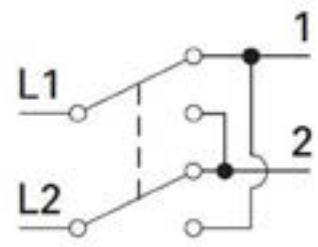

**Komplektācija:
Slēdzis + Dekoratīvais vāciņš
Montāžas & dekoratīvais rāmis**

Dekoratīvie vāciņi:

Balts (PW): **0,30 EUR** Bēšs (IW): **0,30 EUR** Sudraba (ES): **0,85 EUR** Melns (SB): **0,85 EUR**

1,96 EUR / gb.
SM 60 – z/a Pāra slēdzis
16AX 250V 1M
Slēdzis bez dekoratīvā vāciņa
16AX 250V, artikuls SM60
atbilst standartam EN 60669-1
vītņu kontakti 1.5-2.5mm

2,67 EUR / gb.
SM 40 – z/a Aizvērtņu slēdzis
1-0-2 16AX 250V 1M
Slēdzis bez dekoratīvā vāciņa
16AX 250V, artikuls SM40
atbilst standartam EN 60669-1
vītņu kontakti 1.5-2.5mm

2,36 EUR / gb.
SM 61 – z/a pāra taster-slēdzis 1
6A 250V 1M
Slēdzis bez dekoratīvā vāciņa
16A 250V, artikuls SM61
atbilst standartam EN 60669-1
vītņu kontakti 1.5-2.5mm

3,13 EUR / gb.
SM 41 – z/a Aizvērtņu taster-slēdzis
1-0-2 16A 250V 1M
taster-slēdzis bez dekoratīvā vāciņa
16A 250V, artikuls SM41
atbilst standartam EN 60669-1
vītņu kontakti 1.5-2.5mm

4,06 EUR / gb.
SM 70 – z/a krusta slēdzis
16AX 250V 1M
Slēdzis bez dekoratīvā vāciņa
16AX 250V, artikuls SM70
atbilst standartam EN 60669-1
vītņu kontakti 1.5-2.5mm