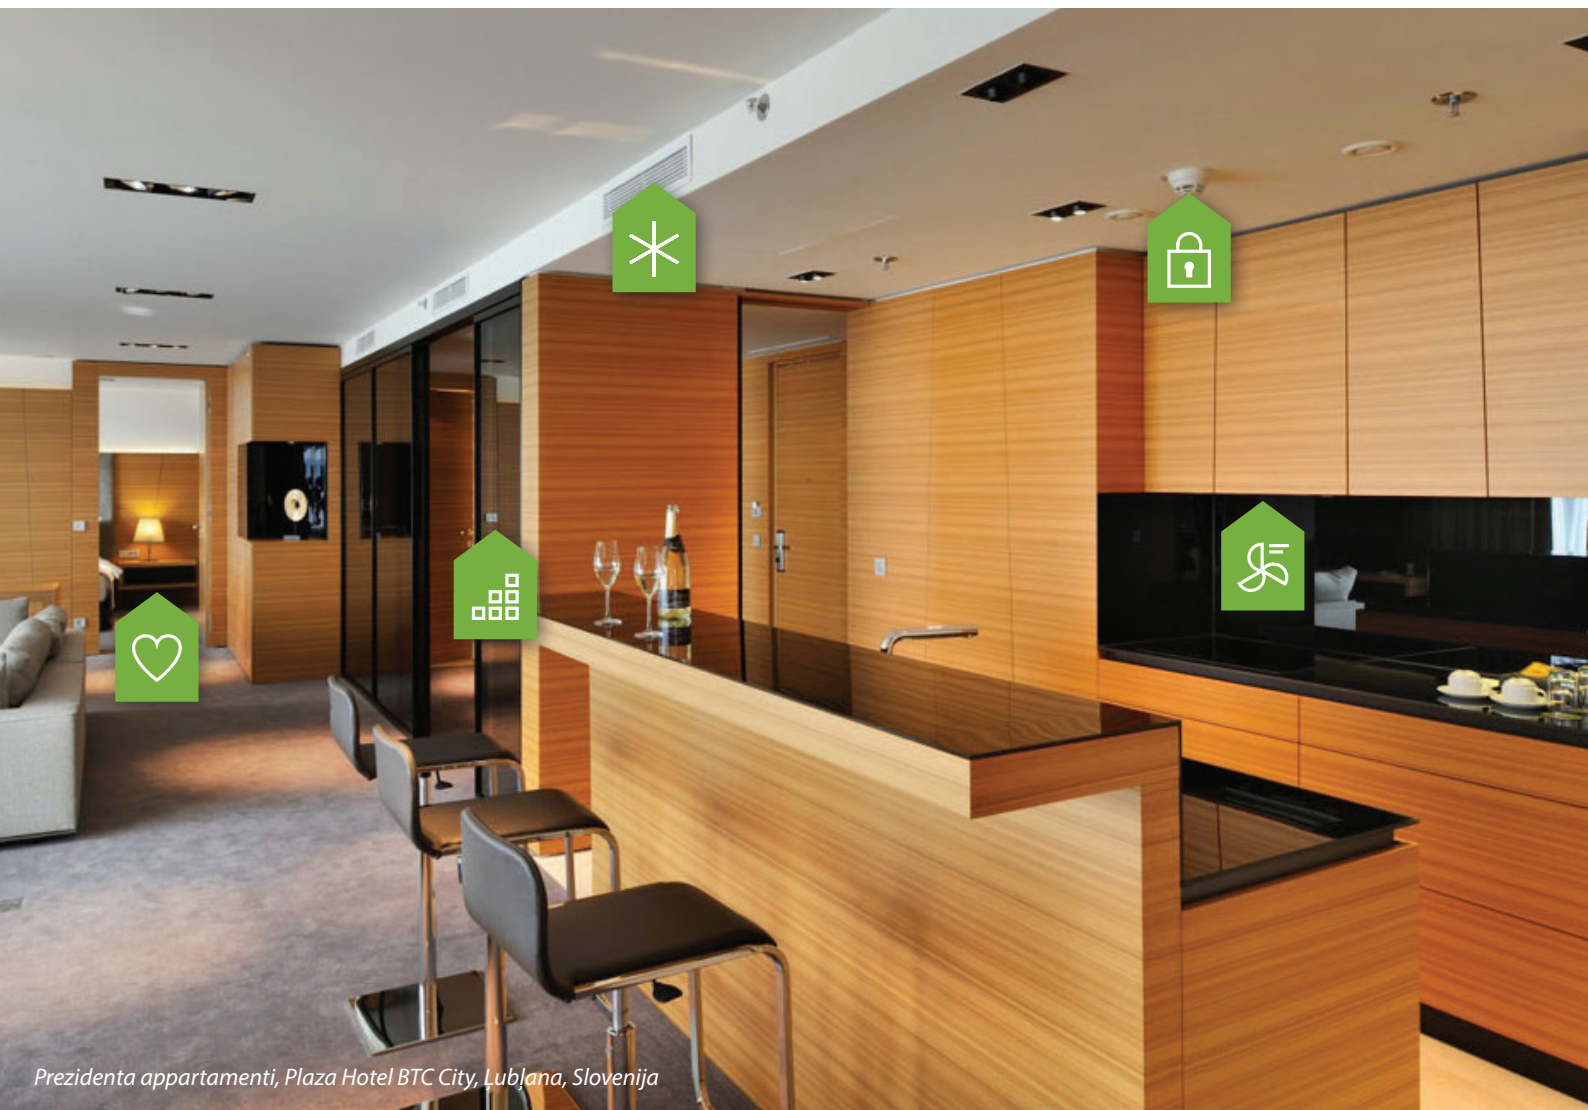

ENTIAliving datu mākoņi var pieslēgties Apple HomeKit, Amazon Echo un Google Nest platformām. Balss kontrole, vadība, izmantojot ģeogrāfisko atrašanās vietu un jūsu iecienītākā ražotāja lietojumprogrammu, ir tagad daļa no **ENTIAliving** sistēmas.