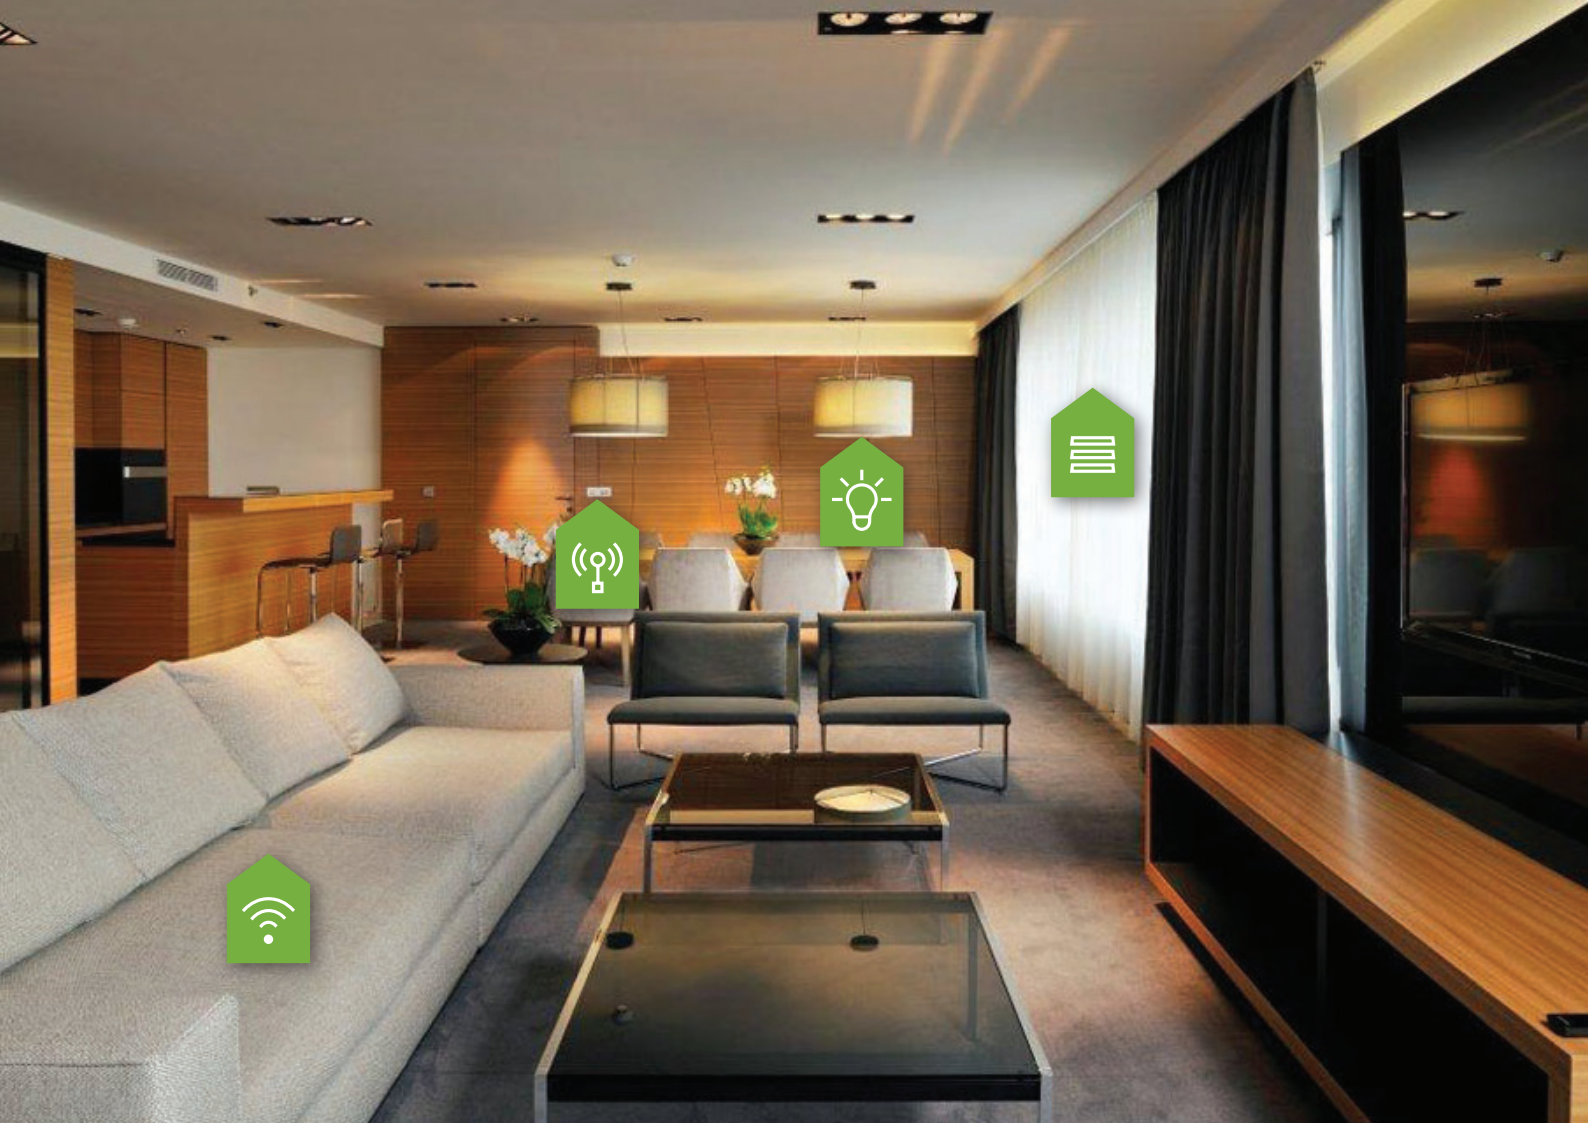

ENTIAliving datu mākoņi var pieslēgties Apple HomeKit, Amazon Echo un Google Nest platformām. Balss kontrole, vadība, izmantojot ģeogrāfisko atrašanās vietu un jūsu iecienītākā ražotāja lietojumprogrammu, ir tagad daļa no **ENTIAliving** sistēmas.